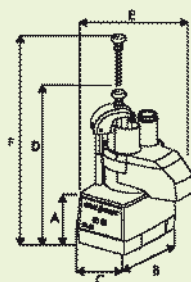

Норма ЕС

	Электрические характеристики			Размеры (в мм)								Вес (кг)	
	Скорость (об./мин)	Мощность (Вт)	Напряжение * (А)	A	B	C	D	E	F	G	H	нетто	В упаковке
CL 20	1500	400	230 В/1 50 Гц 5,7	205	303	224	570	345	725	530	410	11 кг	13 кг
CL 40	500	500	230 В/1 50 Гц 5,4	225	303	224	590	345	745	530	410	15 кг	18 кг

CL 20