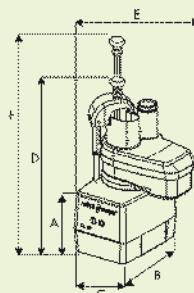

Овощерезки

Настольные модели CL 20 • CL 40

Преимущества:

Производительность:

- Большая воронка (104 см²) для нарезки объёмных овощей и круглая воронка (Ø 58 мм) для нарезки длинных и нежных овощей.

Разнообразие нарезки:

- Полная гамма дисков CL 40 для всех видов нарезки фруктов или овощей: слайсер, фигурные ломтики, тёрка, соломка, фри и кубики.

Простота конструкции:

- Чаша и крышка легко снимаются для тщательной санитарной обработки.
- Конструкция аппарата упрощает процесс техухода и обеспечивает удобство использования.

Защита:

- Система магнитной защиты, запатентованная компанией Robot-Coupe, и тормоз двигателя, останавливающий его в момент открытия крышки.

Число порций:

20 - 80.

Назначение:

Закусочные – Фаст-Фуд – Кафе – Рестораны

Коротко:

Настольная компактная малогабаритная модель, позволяющая производить самую разнообразную нарезку овощей.

▶ ИНДУКЦИОННЫЙ ДВИГАТЕЛЬ

- **Двигатель промышленного изготовления, предназначенный для интенсивной работы**, характеризуется высокой надежностью и долговечностью.
- Смонтирован на шарикоподшипниках, что обеспечивает его бесшумное функционирование и отсутствие вибраций.
- Увеличенная выходная мощность.
- **Не требует техобслуживания:**
  - отсутствие изнашивающихся деталей (без щеток).
  - Вал двигателя изготовлен из нержавеющей стали.

Норма ЕС

	Электрические характеристики			Размеры (в мм)								Вес (кг)	
	Скорость (об./мин)	Мощность (Вт)	Напряжение * (А)	A	B	C	D	E	F	G	H	нетто	В упаковке
CL 20	1500	400	230 В/1 50 Гц 5,7	205	303	224	570	345	725	530	410	11 кг	13 кг
CL 40	500	500	230 В/1 50 Гц 5,4	225	303	224	590	345	745	530	410	15 кг	18 кг

CL 40

* Предусмотрены и другие параметры напряжения

125424, г. Москва, Волоколамское шоссе, д. 88, стр. 8

Тел./факс: +74955404600

РУССКИЙ ПРОЕКТ
www.rp.ru